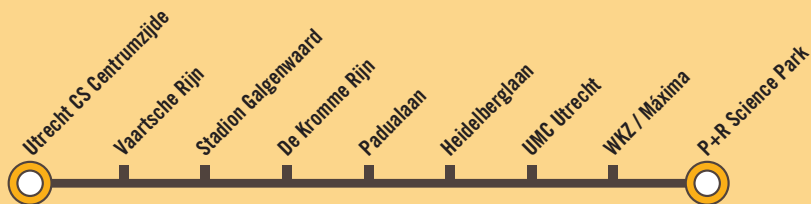

# Dienstregeling

22

U tram

Dienstregeling ingaande  
15 december 2019

Maandag t/m vrijdag

Geldig vanaf 15 december 2019

Ritnummer:	1001	1003	1005	1007	1009	1011	1013	1015	1017	1019
Utrecht, CS Centrumzijde	V 06:00	06:17	06:32	06:47	07:02	07:13	07:25	07:37	07:43	07:49
Utrecht, Station Vaartsche Rijn	06:02	06:19	06:34	06:49	07:04	07:15	07:27	07:39	07:45	07:51
Utrecht, Stadion Galgenwaard	06:08	06:24	06:39	06:54	07:09	07:20	07:32	07:44	07:50	07:56
Utrecht, De Kromme Rijn	06:10	06:26	06:41	06:56	07:11	07:22	07:34	07:46	07:52	07:58
Utrecht, Padualaan	06:12	06:28	06:43	06:58	07:13	07:24	07:36	07:48	07:54	08:00
Utrecht, Heidelberglaan	06:14	06:30	06:45	07:00	07:15	07:26	07:38	07:50	07:56	08:02
Utrecht, UMC Utrecht	06:15	06:31	06:46	07:01	07:16	07:27	07:39	07:51	07:57	08:03
Utrecht, WKZ / Máxima	06:17	06:33	06:48	07:03	07:18	07:29	07:41	07:53	07:59	08:05
Utrecht, P+R Science Park	A 06:21	06:36	06:51	07:06	07:21	07:32	07:44	07:56	08:02	08:08

Ritnummer:	1021	1023	1025	1027	1029	1031	1033	1035	1037	1039
Utrecht, CS Centrumzijde	V 07:55	08:01	08:07	08:13	08:19	08:25	08:31	08:37	08:43	08:49
Utrecht, Station Vaartsche Rijn	07:57	08:03	08:09	08:15	08:21	08:27	08:33	08:39	08:45	08:51
Utrecht, Stadion Galgenwaard	08:02	08:08	08:14	08:20	08:26	08:32	08:38	08:44	08:50	08:56
Utrecht, De Kromme Rijn	08:04	08:10	08:16	08:22	08:28	08:34	08:40	08:46	08:52	08:58
Utrecht, Padualaan	08:06	08:12	08:18	08:24	08:30	08:36	08:42	08:48	08:54	09:00
Utrecht, Heidelberglaan	08:08	08:14	08:20	08:26	08:32	08:38	08:44	08:50	08:56	09:02
Utrecht, UMC Utrecht	08:09	08:15	08:21	08:27	08:33	08:39	08:45	08:51	08:57	09:03
Utrecht, WKZ / Máxima	08:11	08:17	08:23	08:29	08:35	08:41	08:47	08:53	08:59	09:05
Utrecht, P+R Science Park	A 08:14	08:20	08:26	08:32	08:38	08:44	08:50	08:56	09:02	09:08